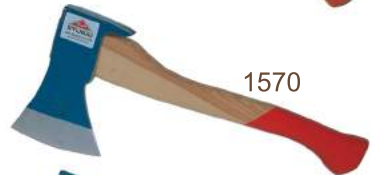

1570

1590

Artikel-Nr.	Gewicht g	Schneidenbreite cm	Stiel cm	Preis €
27-1570R	900	13,5	Esche 38	55,00
27-1590R	1000	13,5	Esche 38	55,00
27-1590L	900	13,5	Esche 38	55,00
26-1362R	Stiel Esche rechts 38 cm			6,90
26-1362L	Stiel Esche links 38 cm			6,90